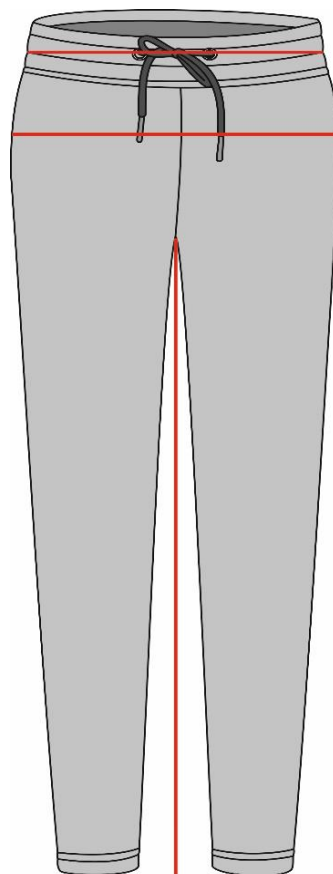

Track Suite Pants Doha Women

Größe / Size	XS	S	M	L	XL	2XL
1/2 Taillenumfang / Waist size in cm	36	38	40	42	45	48
1/2 Hüftumfang / Hip size in cm	46	48	50	52	55	58
Innenbeinlänge / Inseam length in cm	72,5	74	75,5	77	78,5	80