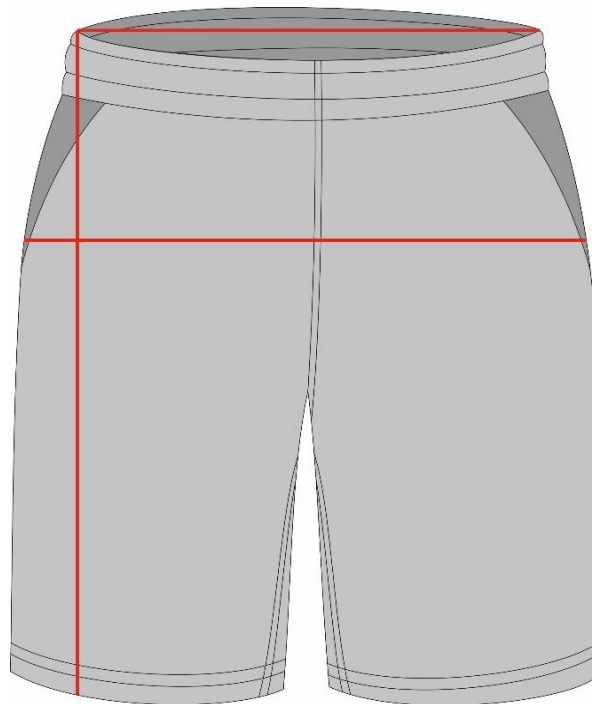

Kairo Shorts Junior + Senior

Größe / Size	128	134	140	152	164	XS	S	M	L	XL	2XL
1/2 Bundweite / Waist size in cm	25	27	29	31	33	34	36	38	40	42	44
1/2 Hüftumfang / Hip size in cm	40,7	42,7	44,7	46,7	48,7	51,5	53,5	55,5	57,5	59,5	61,5
Beinlänge seitlich / Total length side	36	38	40	42	44	41,8	43,8	45,8	47,8	49,8	51,8